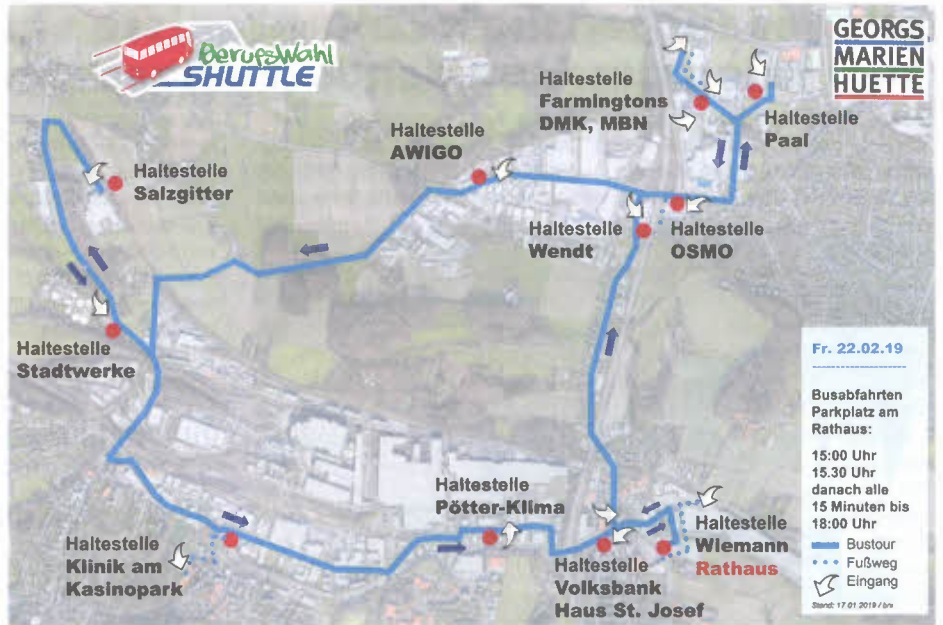

Mit dem Bus zum Ausbildungsplatz

„Berufswahl Shuttle“ geht in die dritte Runde

Ob Fachkraft für Kreislauf- und Abfallwirtschaft, Milchtechnologe oder Altenpfleger: Knapp 40 unterschiedliche Ausbildungs- oder auch Studienmöglichkeiten stehen bei der dritten Auflage des Georgsmarienhütter „Berufswahl Shuttle“ zur Auswahl. Am Freitag, dem 22. Februar, haben Schüler und ihre Eltern ab 15 Uhr wieder die Gelegenheit, Fragen rund um die Themen Ausbildung, Studium oder Praktika an die 14 teilnehmenden Unternehmen zu stellen.

Am Freitag, dem 22. Februar, können sich Schülerinnen und Schüler im Rahmen der dritten Auflage des „Berufswahl Shuttles“ über mögliche Ausbildungsberufe bei 14 Unternehmen informieren.

Fr. 22.02.19
Busabfahrten
Parkplatz am
Rathaus:
15:00 Uhr
15:30 Uhr
danach alle
15 Minuten bis
18:00 Uhr
— Bustour
... Fußweg
⬇ Eingang
Stand: 17.01.2019 / lbn