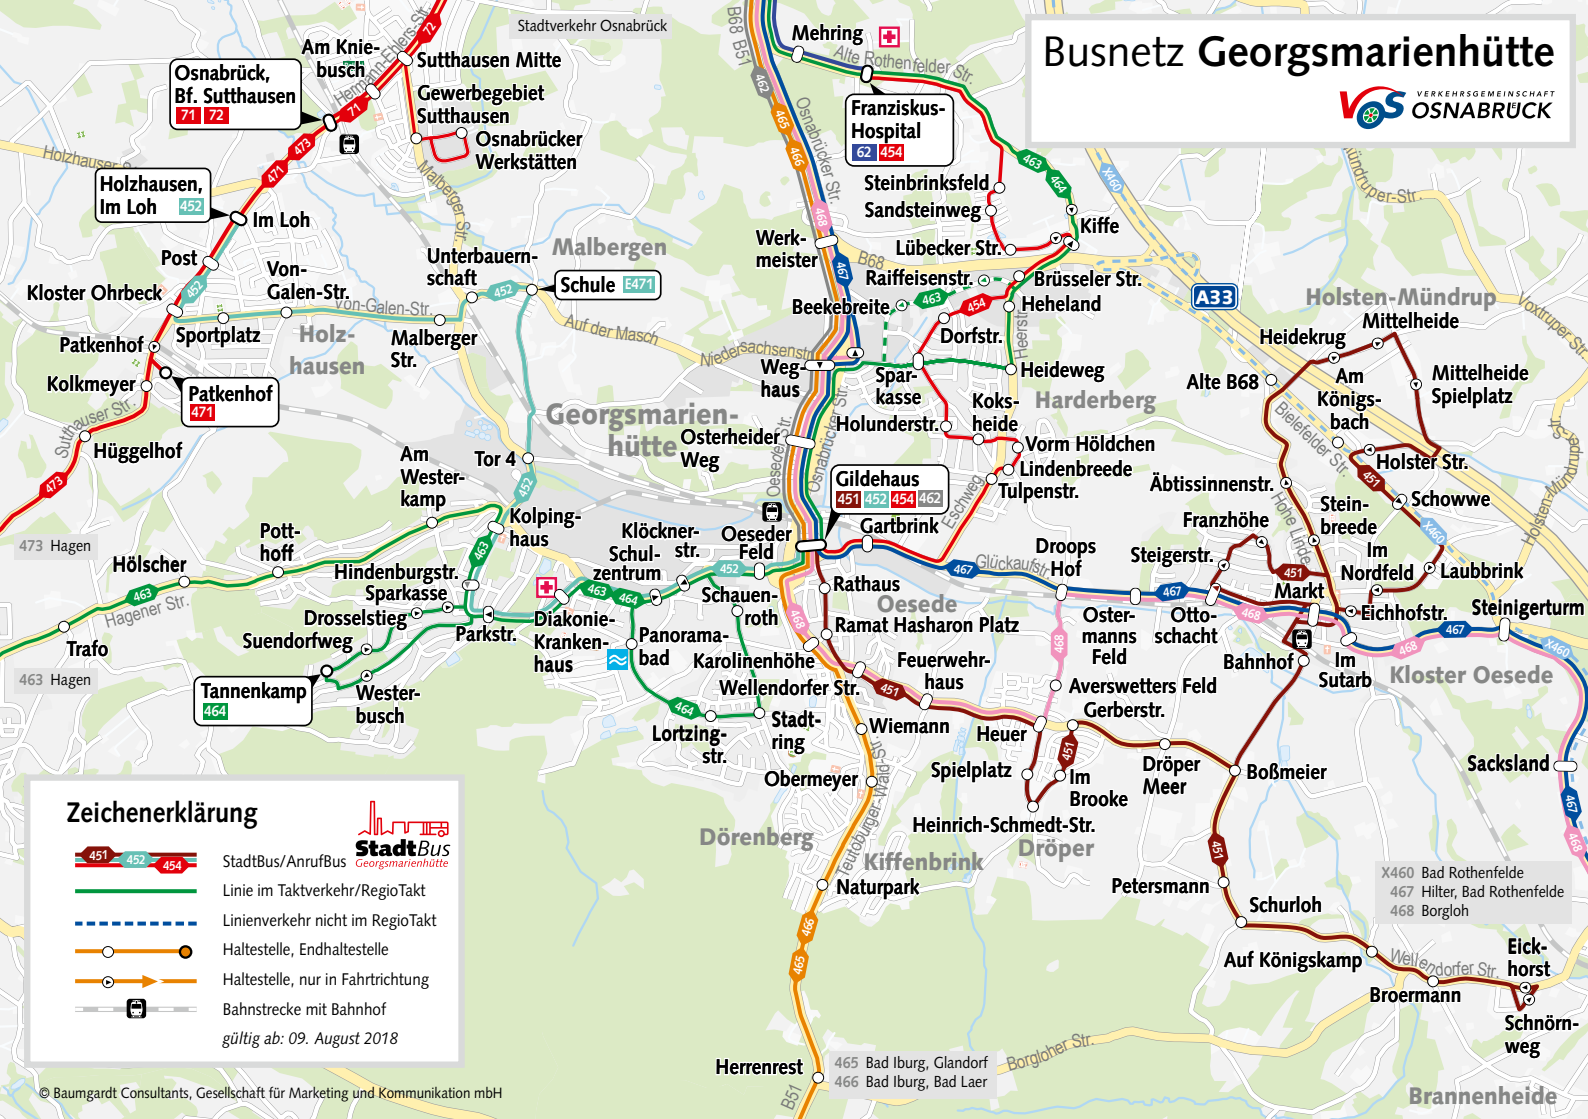

Busnetz Georgsmarienhütte

Zeichenerklärung

-  StadtBus/AnrufBus
 -  Linie im Taktverkehr/RegioTakt
 -  Linienverkehr nicht im RegioTakt
 -  Haltestelle, Endhaltestelle
 -  Haltestelle, nur in Fahrrichtung
 -  Bahnstrecke mit Bahnhof
- StadtBus**
Georgsmarienhütte
- gültig ab: 09. August 2018

X460 Bad Rothenfelde
467 Hiltter, Bad Rothenfelde
468 Borgloh

465 Bad Iburg, Glandorf
466 Bad Iburg, Bad Laer